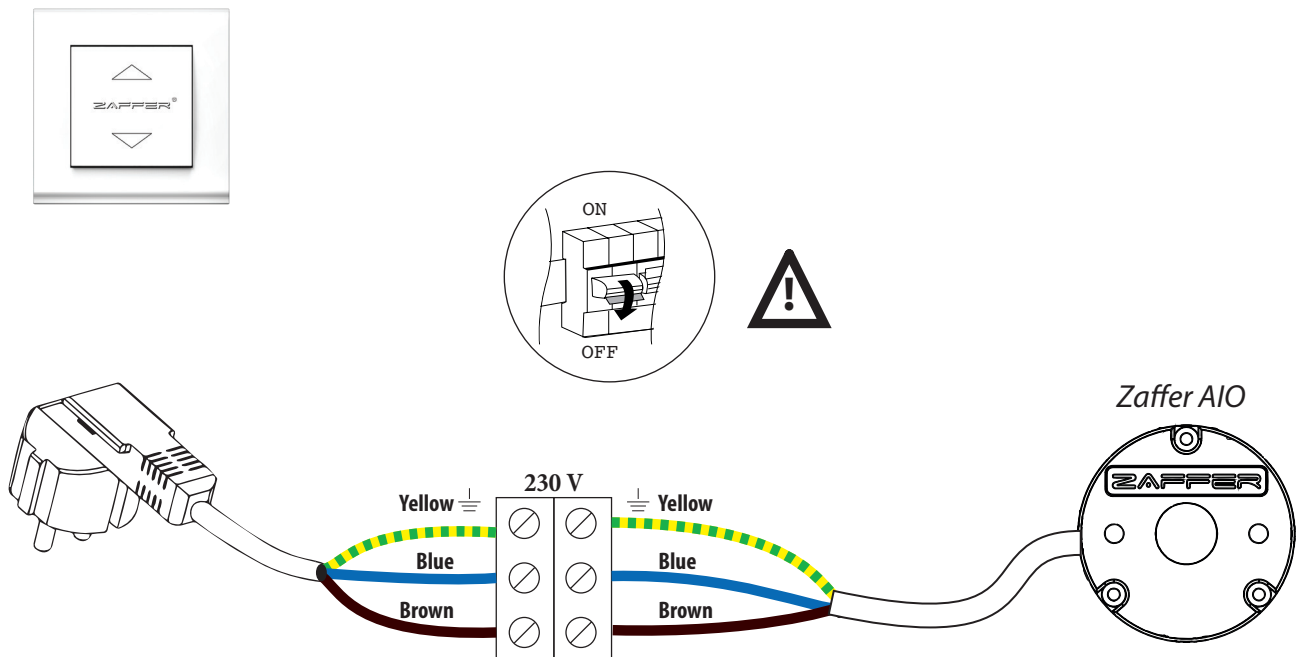

Stroom aansluitingsschema Zaffer AIO ( RTS Motor met afstandsbediening)  
 Schéma de raccordement électrique Zaffer AIO (Moteur RTS avec télécommande)

Stroom aansluitingsschema Zaffer STC ( Standaard Motor met draaischakelaar)  
 Schéma de raccordement électrique Zaffer STC (Moteur Standaard avec inverseur rotatif)